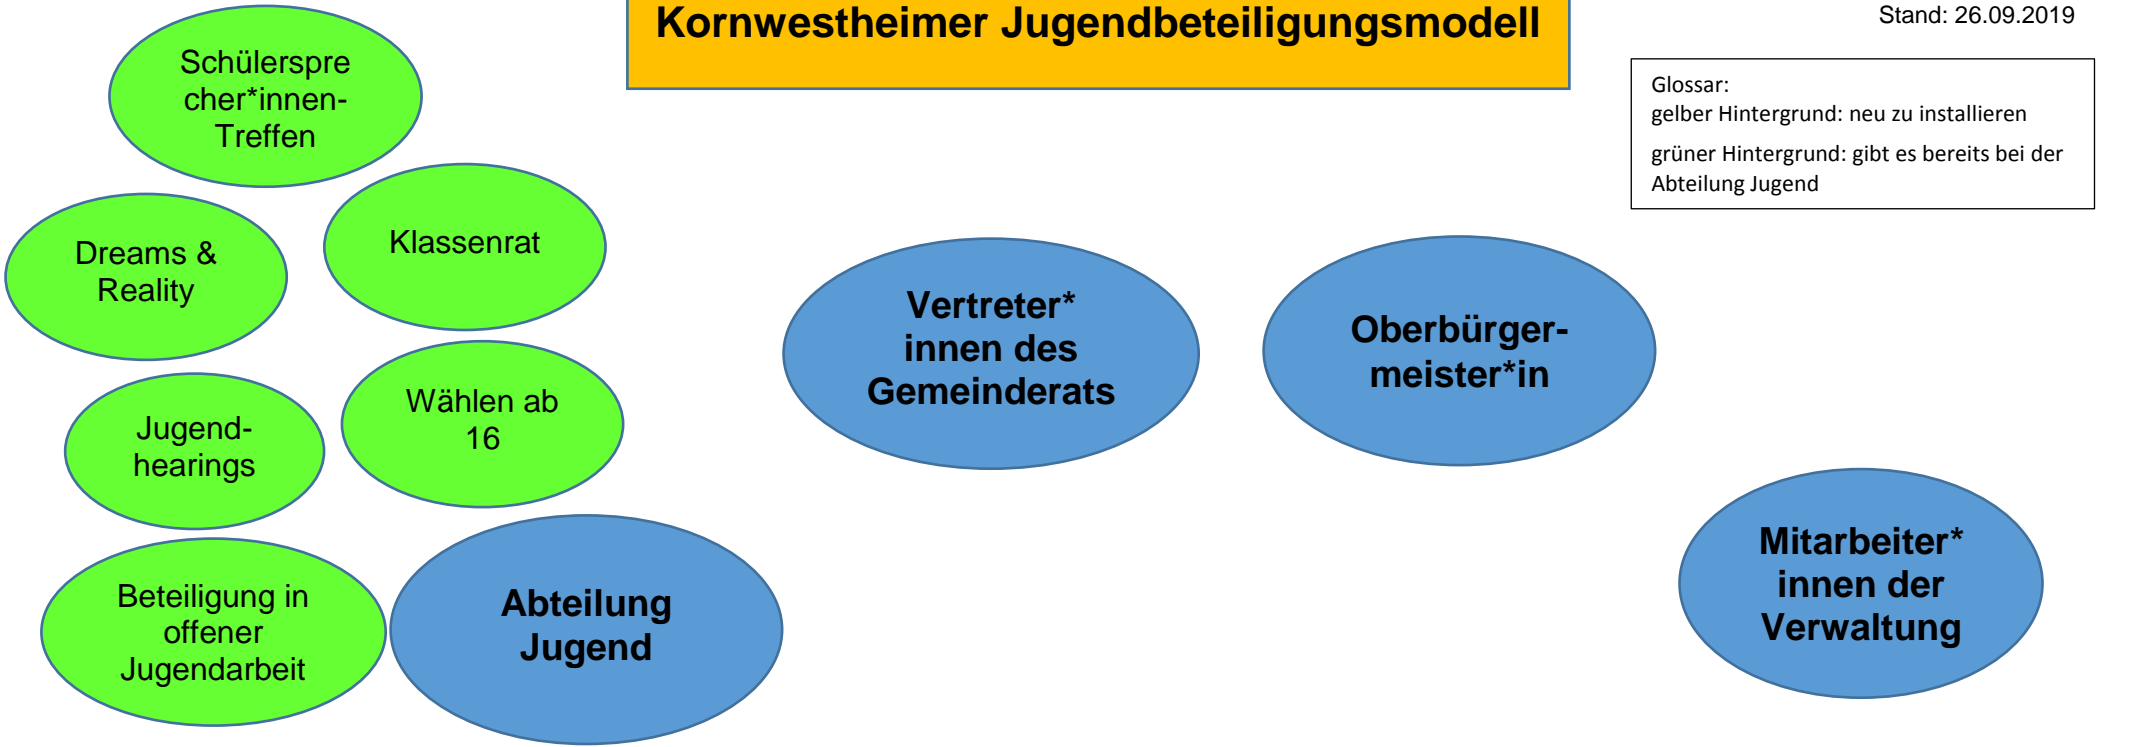

Kornwestheimer Jugendbeteiligungsmodell

Stand: 26.09.2019

Glossar:
gelber Hintergrund: neu zu installieren
grüner Hintergrund: gibt es bereits bei der Abteilung Jugend

Delegation

- 13 bis 21 Jahre, verpflichten sich für 1 Jahr
- stimmen darüber ab, welche Themen weiterverfolgt werden

→

- 2-3 Sprecher*innen**
- verpflichten sich für 2 Jahre
- Rederecht im Ausschuss für Soziales und Integration (SIA)

Beteiligung findet persönlich und über einen geeigneten Messenger statt

freiwillig Engagierte (FE)